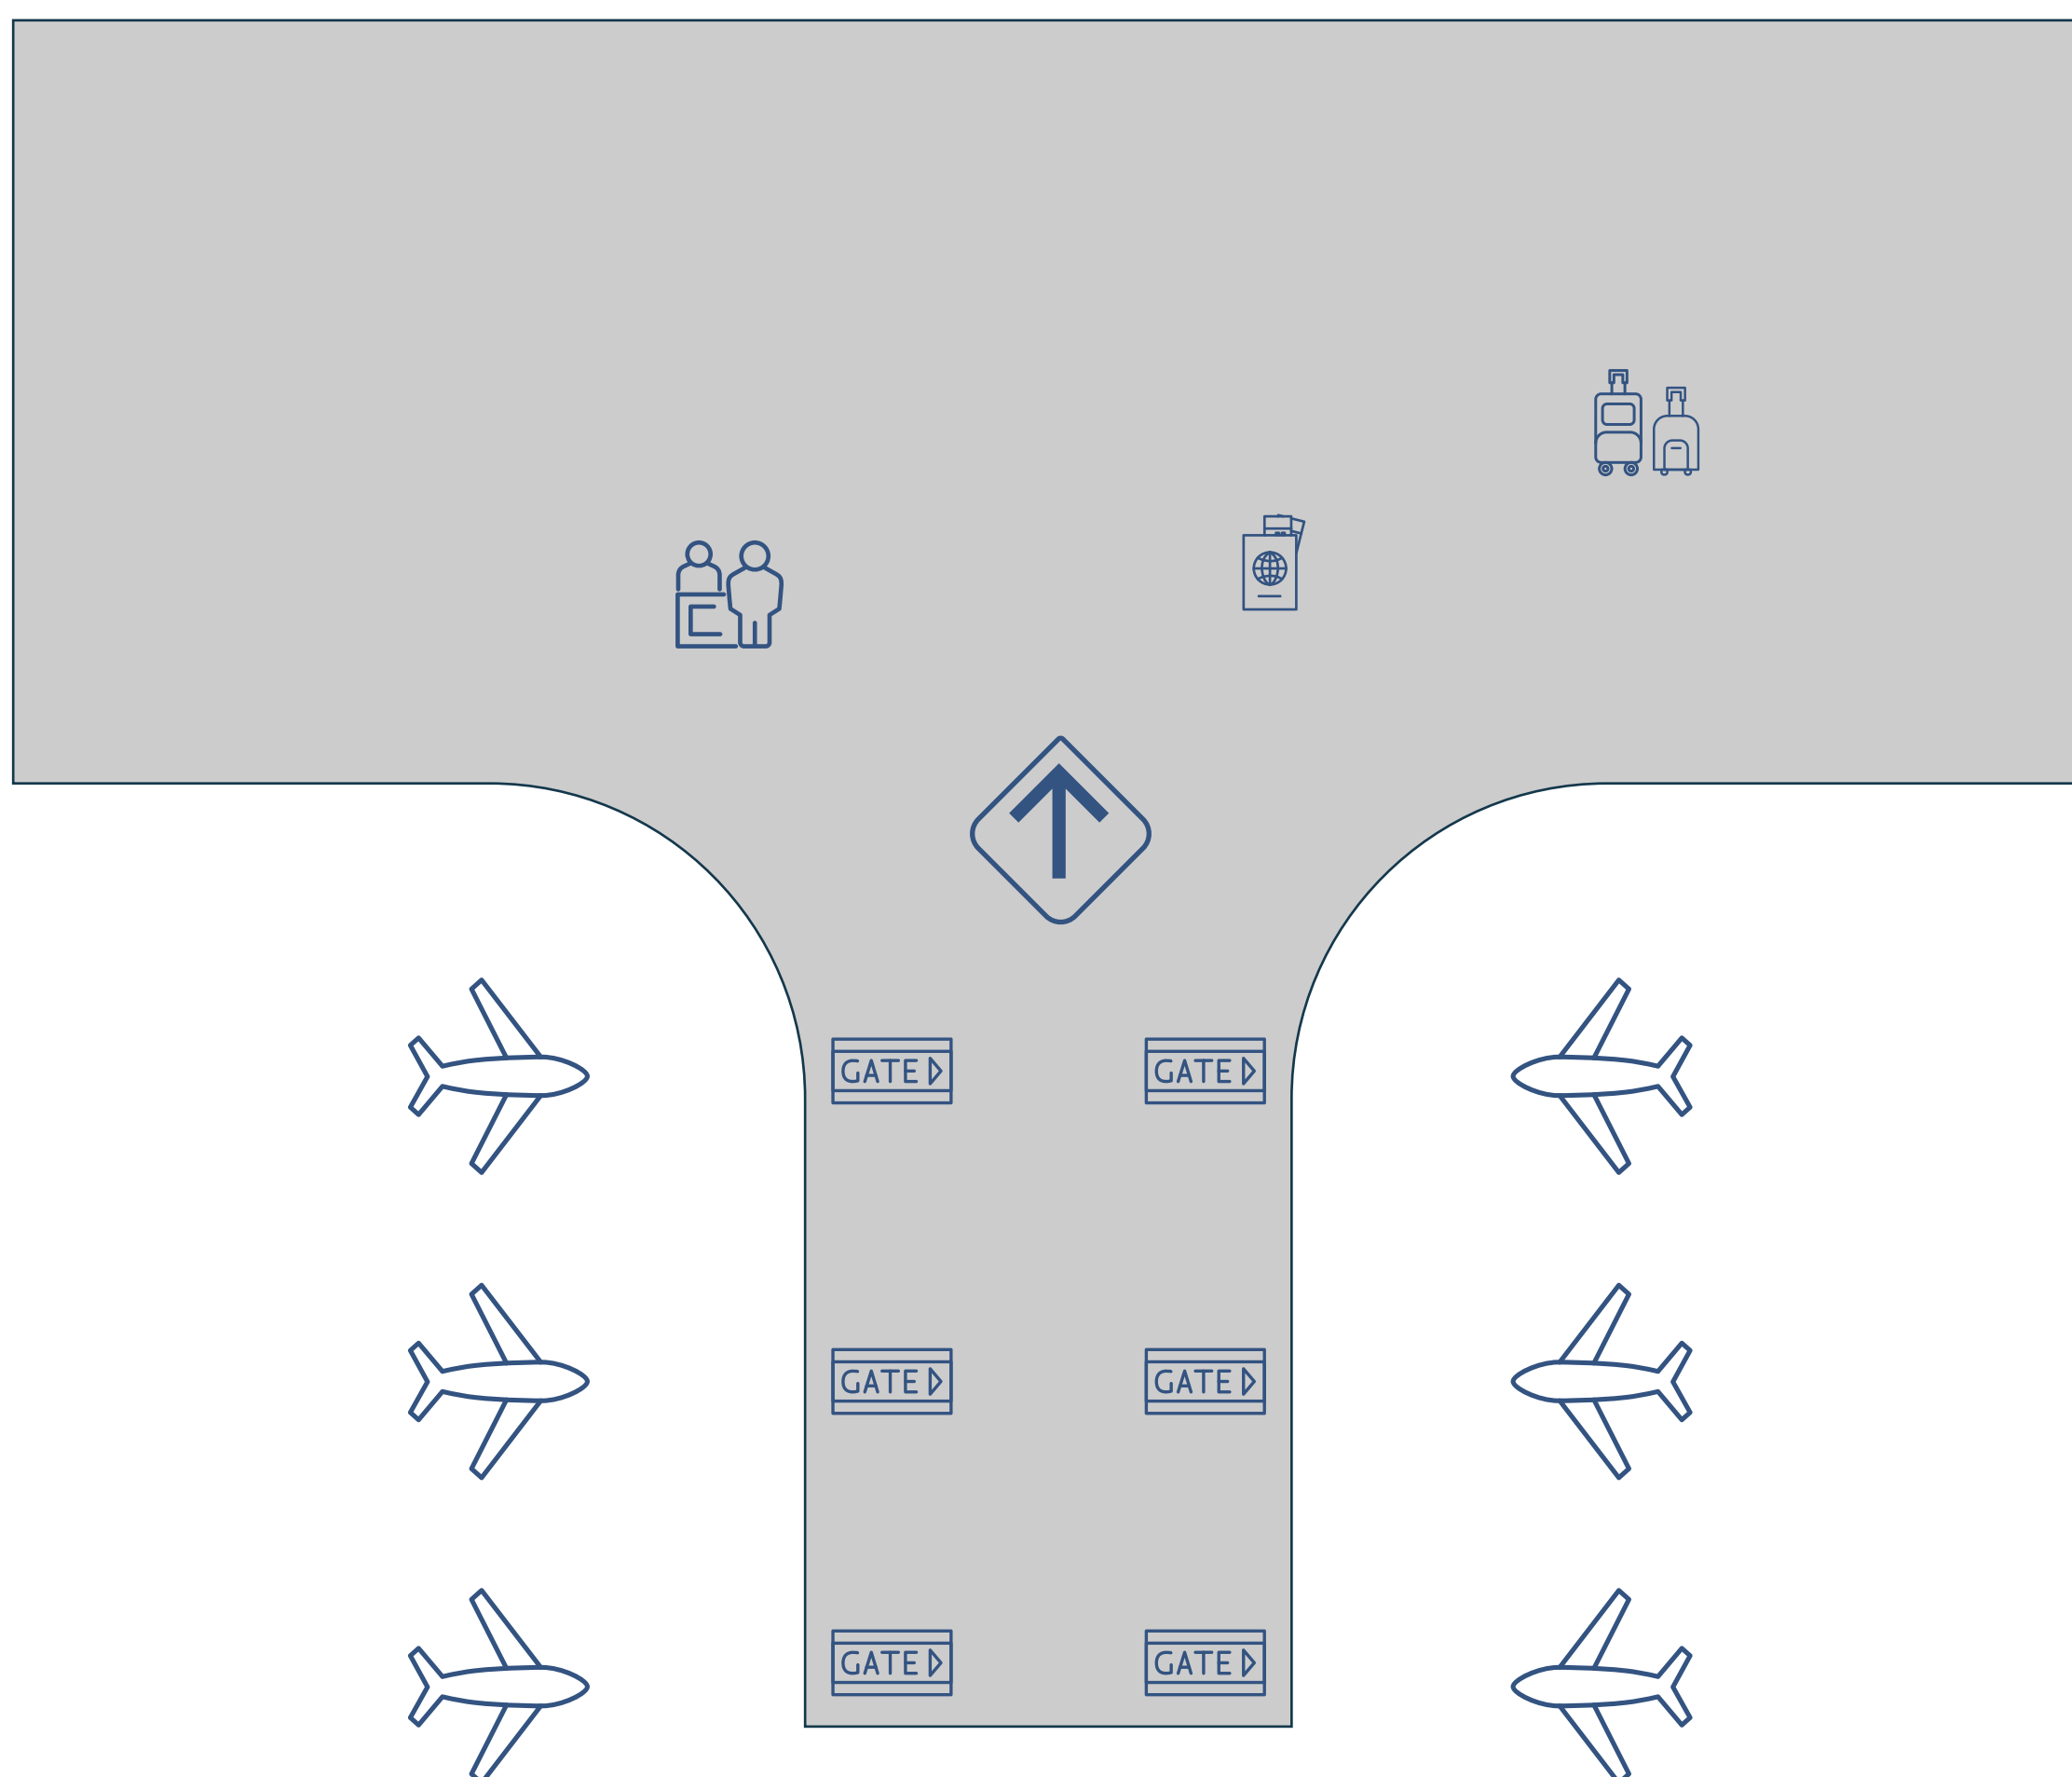

AEROPUERTO TULUM

CHECK IN

BAGGAGE CLAIM
RECLAMO DE EQUIPAJE

INMIGRATION
MIGRACIÓN

BOARDING GATES
PUERTAS DE EMBARQUE

GROUND TRANSPORTATION
TRANSPORTE TERRESTRE

ACCESS
ACCESO