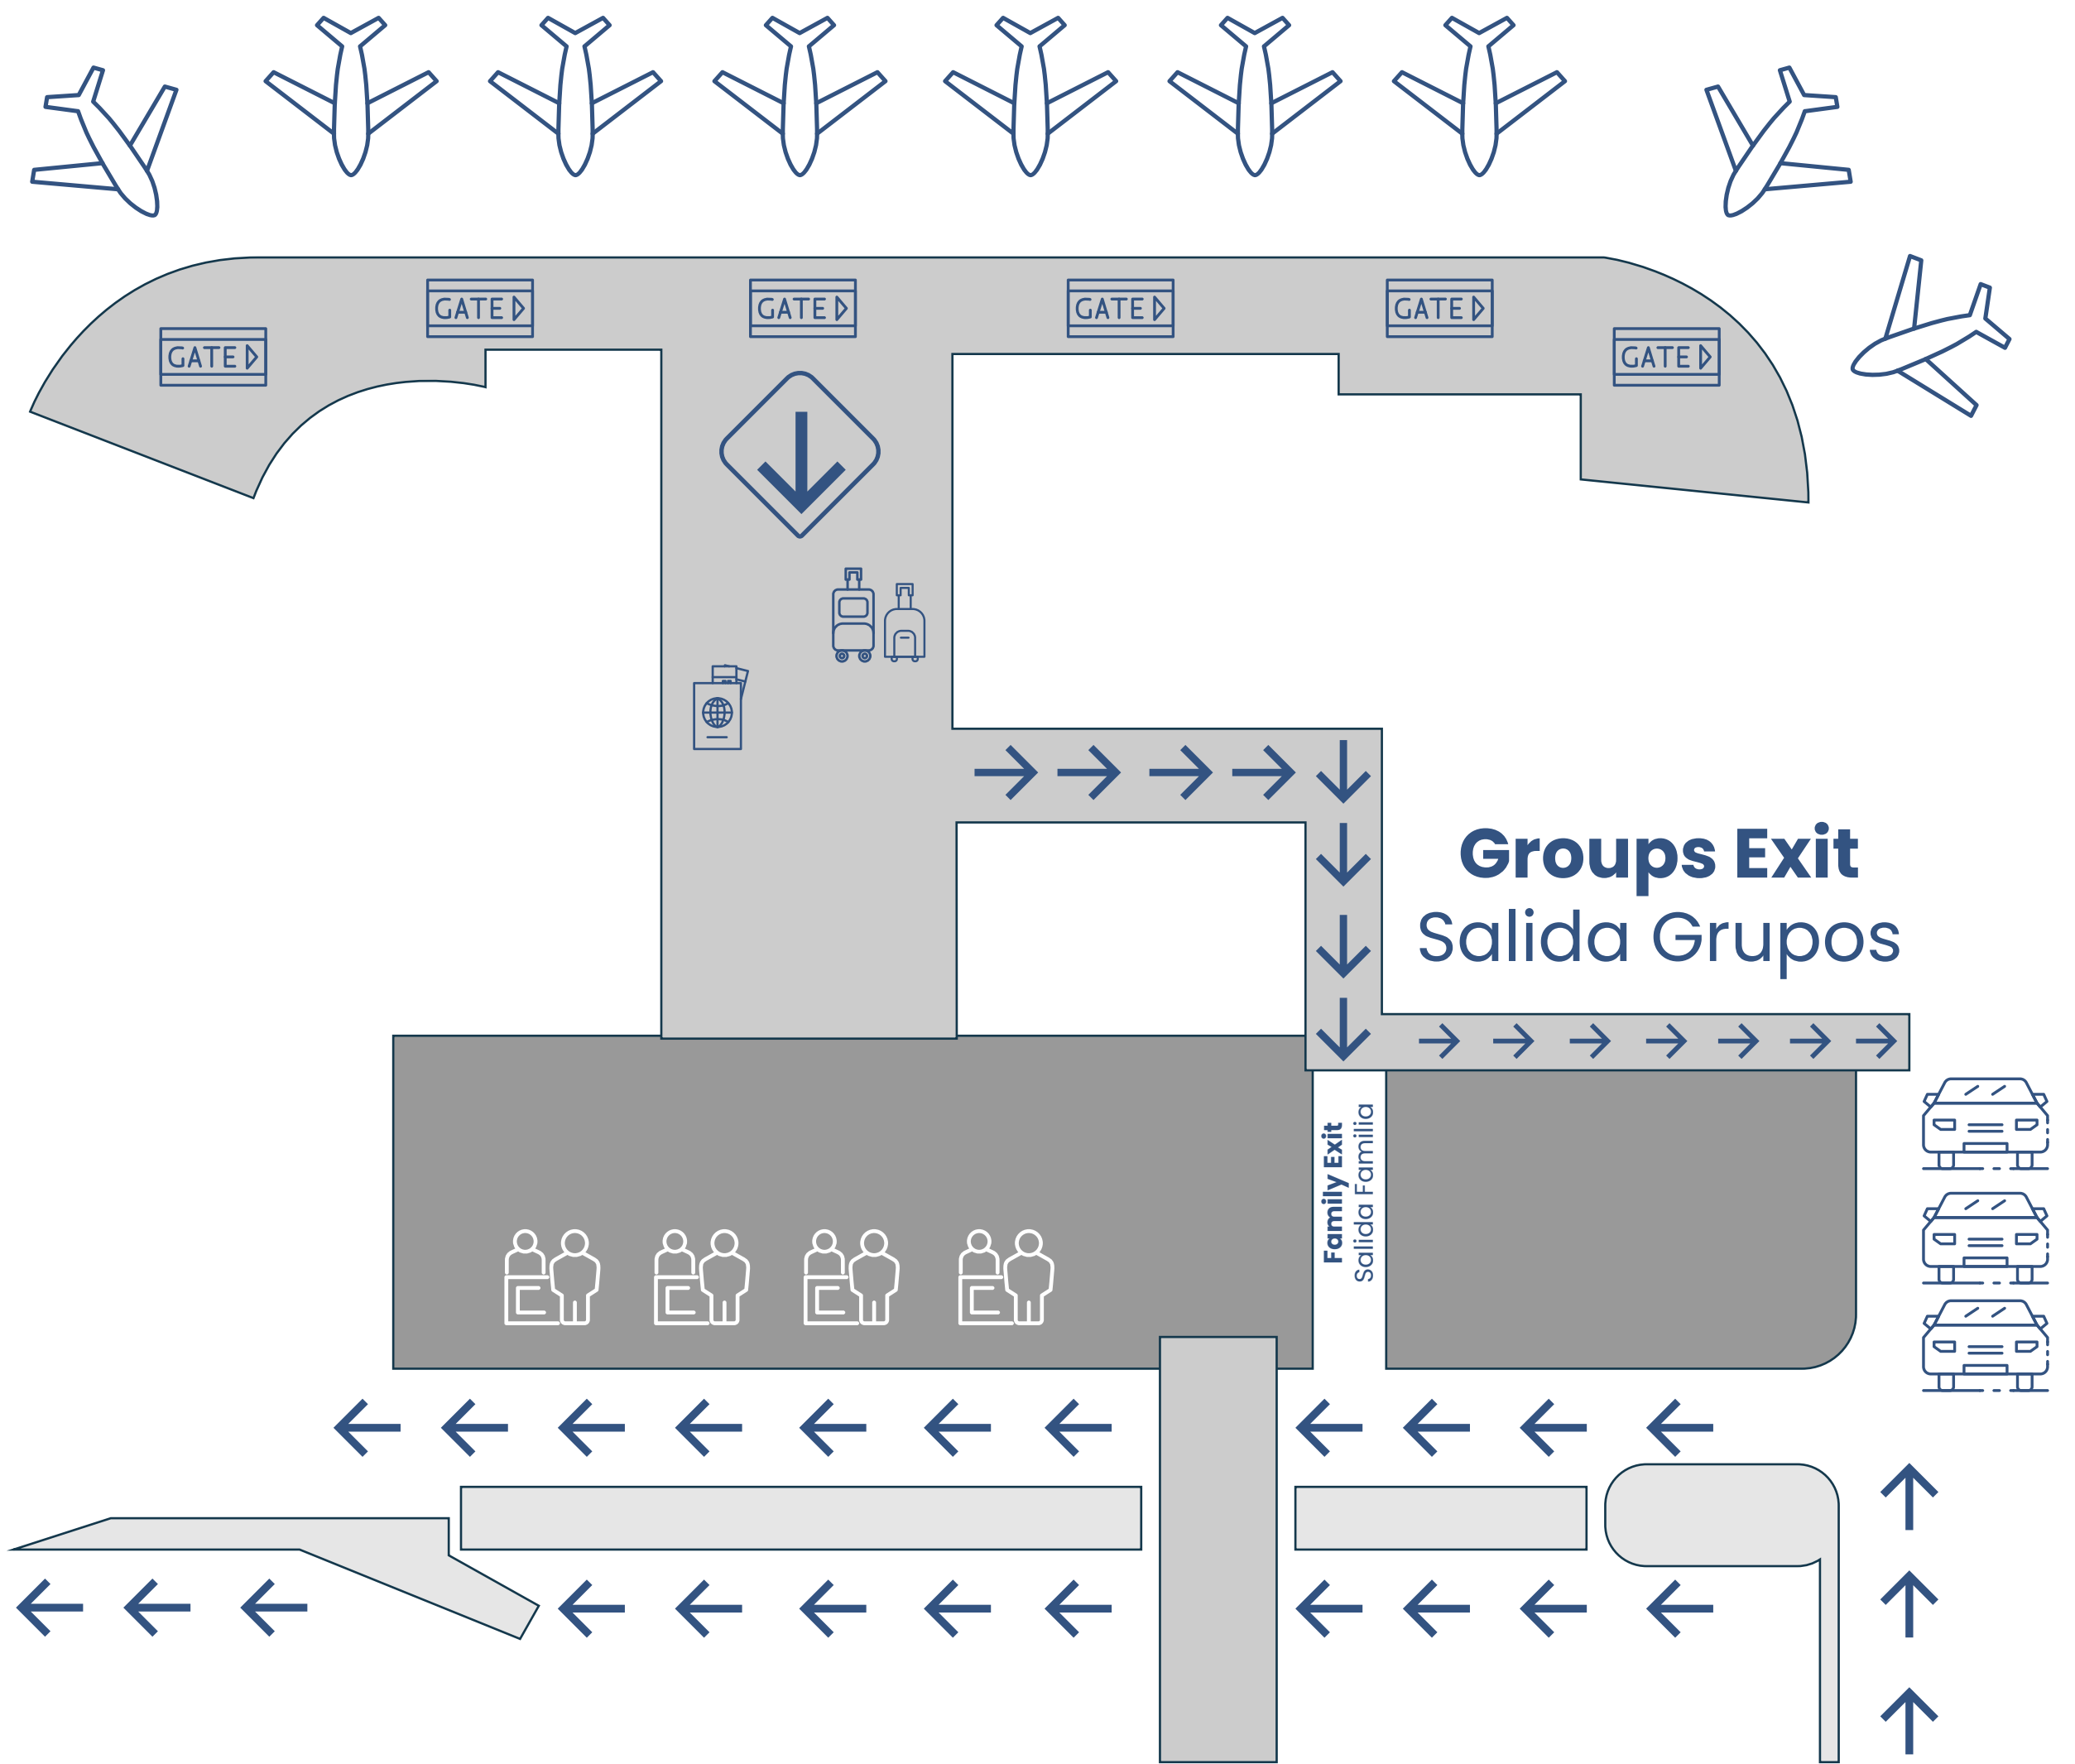

Welcome to the Riviera Maya!

To make your arrival smooth and stress-free, this guide shows the exact meeting points for all terminals in **Cancun (CUN)** and **Tulum (TQO)** airports, including maps, photos, and the airlines operating in each terminal.

¡Bienvenido/a a la Riviera Maya! Para que tu llegada sea fluida y sin estrés, esta guía muestra los puntos exactos de encuentro para todas las terminales de los aeropuertos de Cancún (CUN) y Tulum (TQO), incluyendo mapas, fotos y las aerolíneas que operan en cada terminal.

**CANCUN
AIRPORT
(CUN)**

**| AEROPUERTO
DE CANCÚN**

TERMINAL 4

CHECK IN

BAGGAGE CLAIM
RECLAMO DE EQUIPAJE

INMIGRATION
MIGRACIÓN

BOARDING GATES
PUERTAS DE EMBARQUE

GROUND TRANSPORTATION
TRANSPORTE TERRESTRE