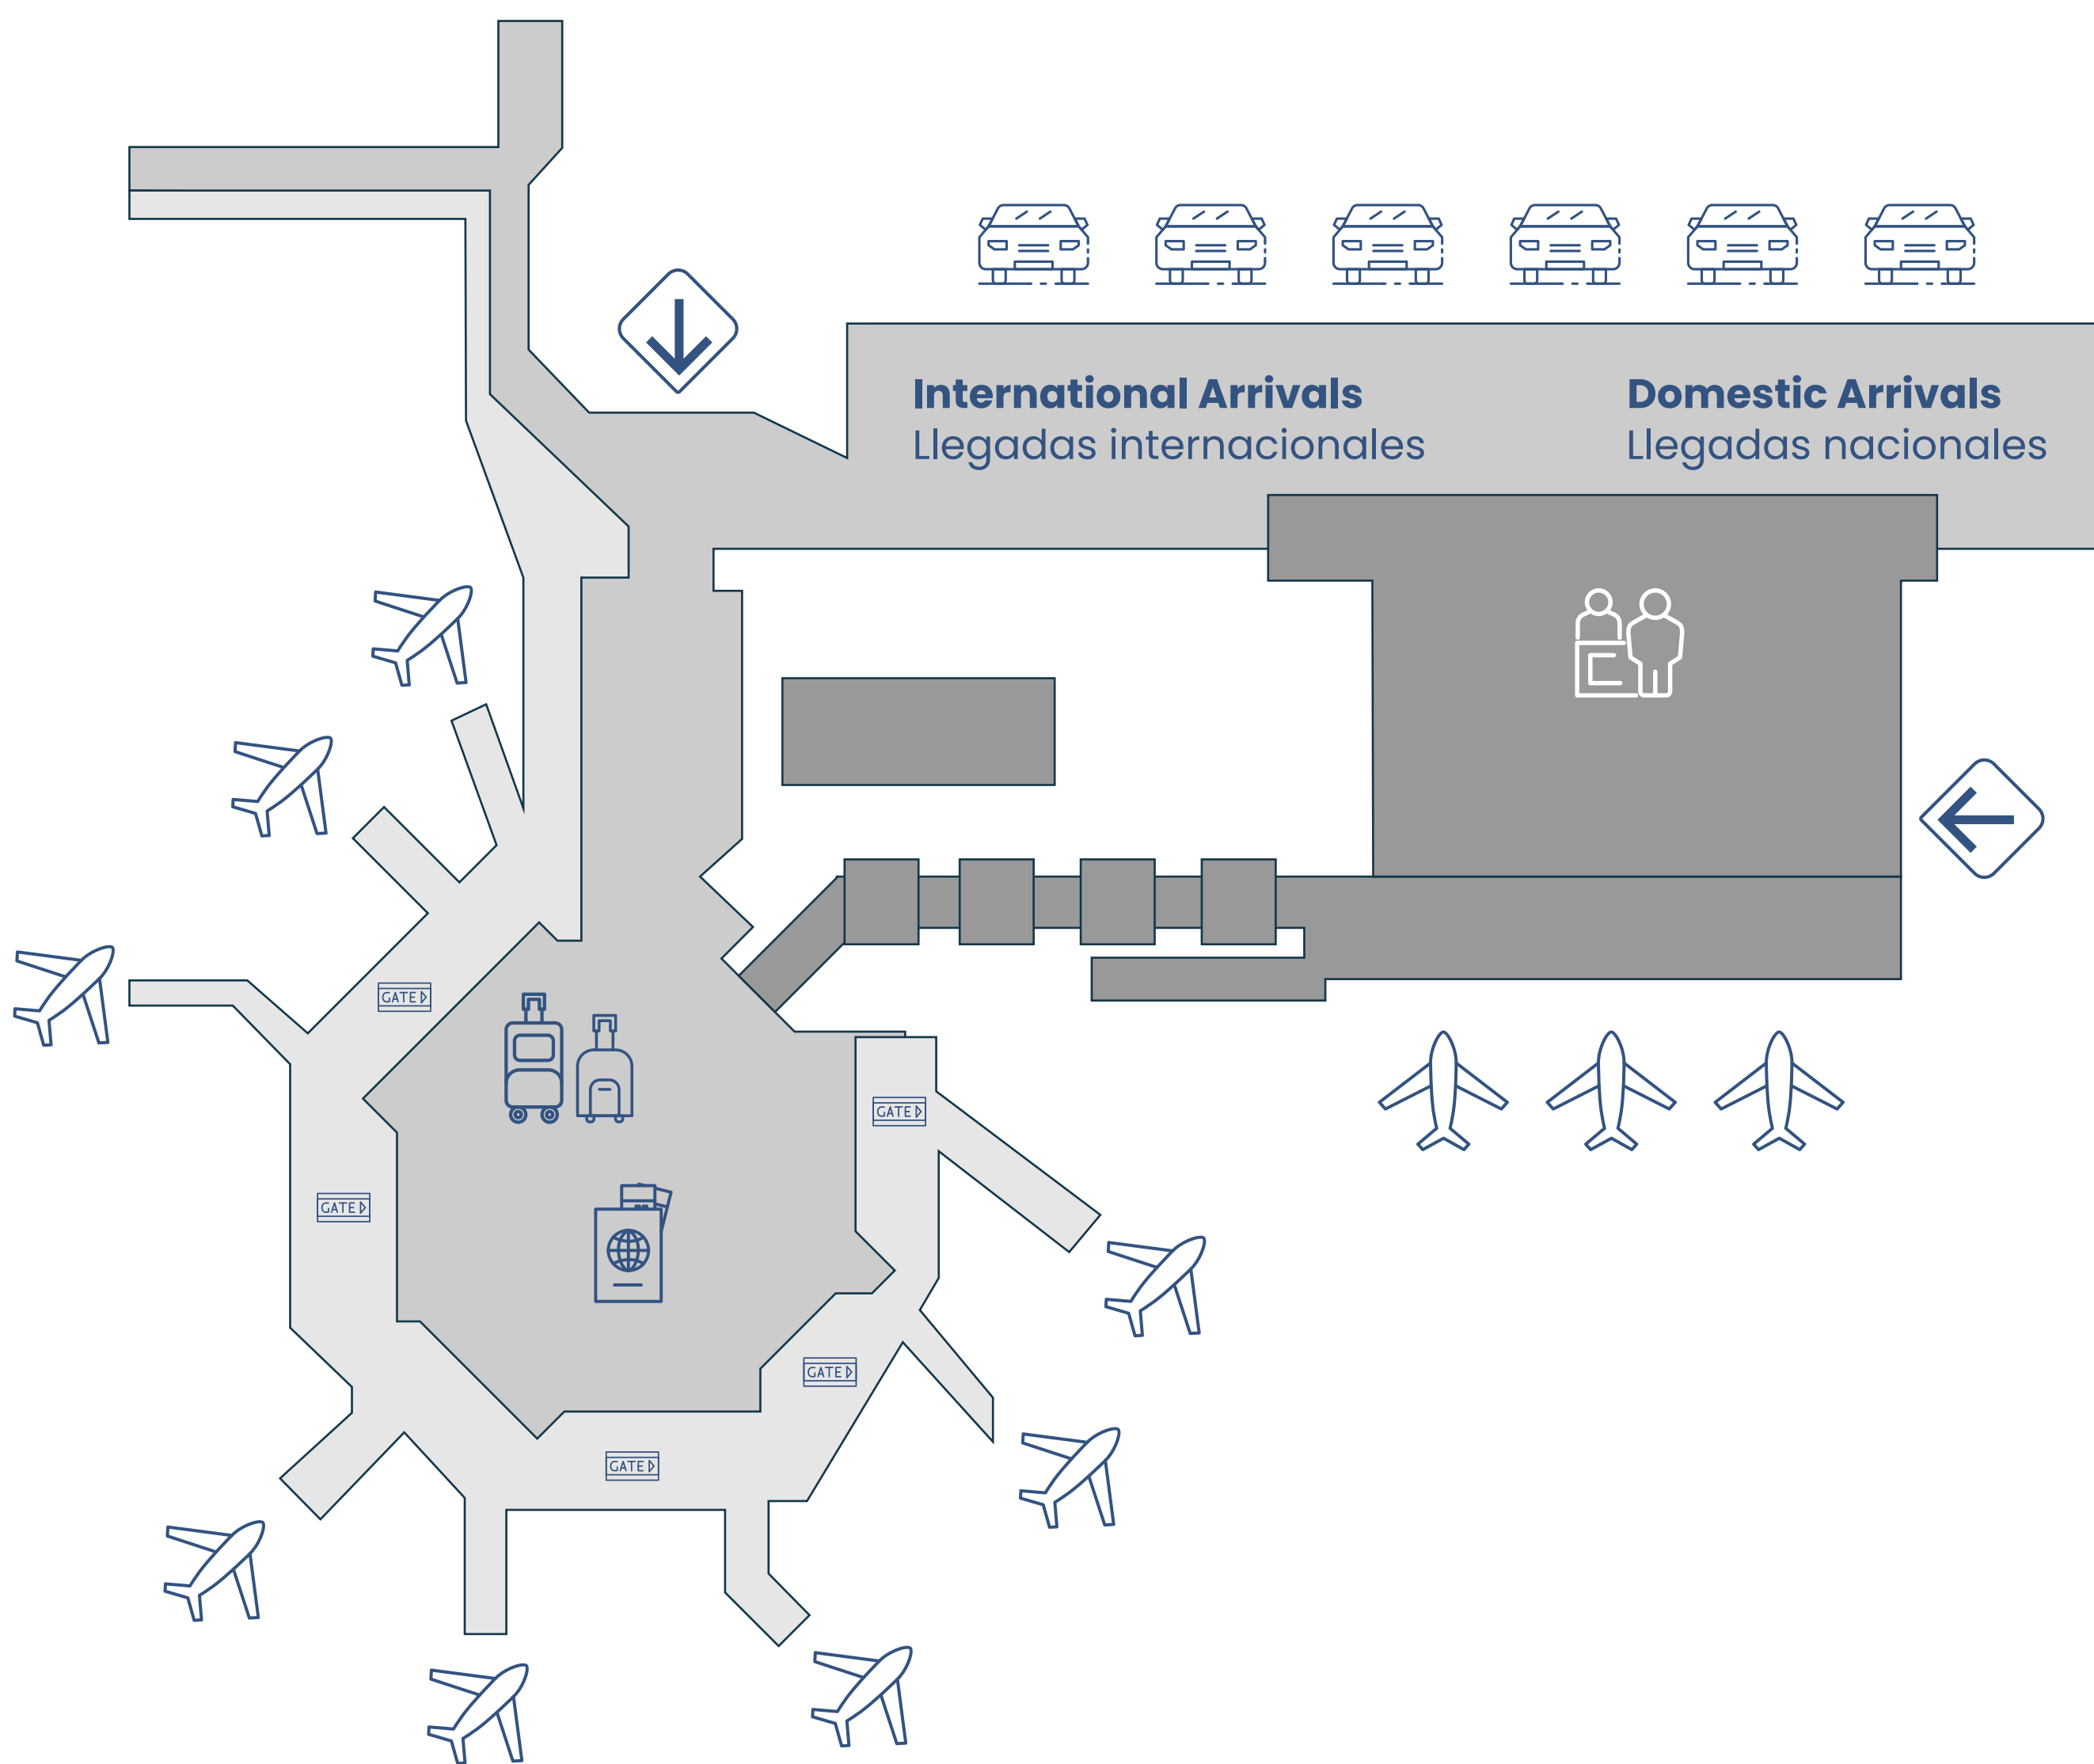

Welcome to the Riviera Maya!

To make your arrival smooth and stress-free, this guide shows the exact meeting points for all terminals in **Cancun (CUN)** and **Tulum (TQO)** airports, including maps, photos, and the airlines operating in each terminal.

¡Bienvenido/a a la Riviera Maya! Para que tu llegada sea fluida y sin estrés, esta guía muestra los puntos exactos de encuentro para todas las terminales de los aeropuertos de Cancún (CUN) y Tulum (TQO), incluyendo mapas, fotos y las aerolíneas que operan en cada terminal.

CANCUN AIRPORT (CUN)

| AEROPUERTO DE CANCÚN

TERMINAL 2 | Internacional

CHECK IN

BAGGAGE CLAIM
RECLAMO DE EQUIPAJE

INMIGRATION
MIGRACIÓN

BOARDING GATES
PUERTAS DE EMBARQUE

GROUND TRANSPORTATION
TRANSPORTE TERRESTRE

ACCESS
ACCESO

1. Arrival at the Airport / Llegada al Aeropuerto

Follow the signs to immigration.

Sigue los letreros hacia migración.

2. Passport Control / Control de Pasaporte

Show your passport and fill out any required forms.