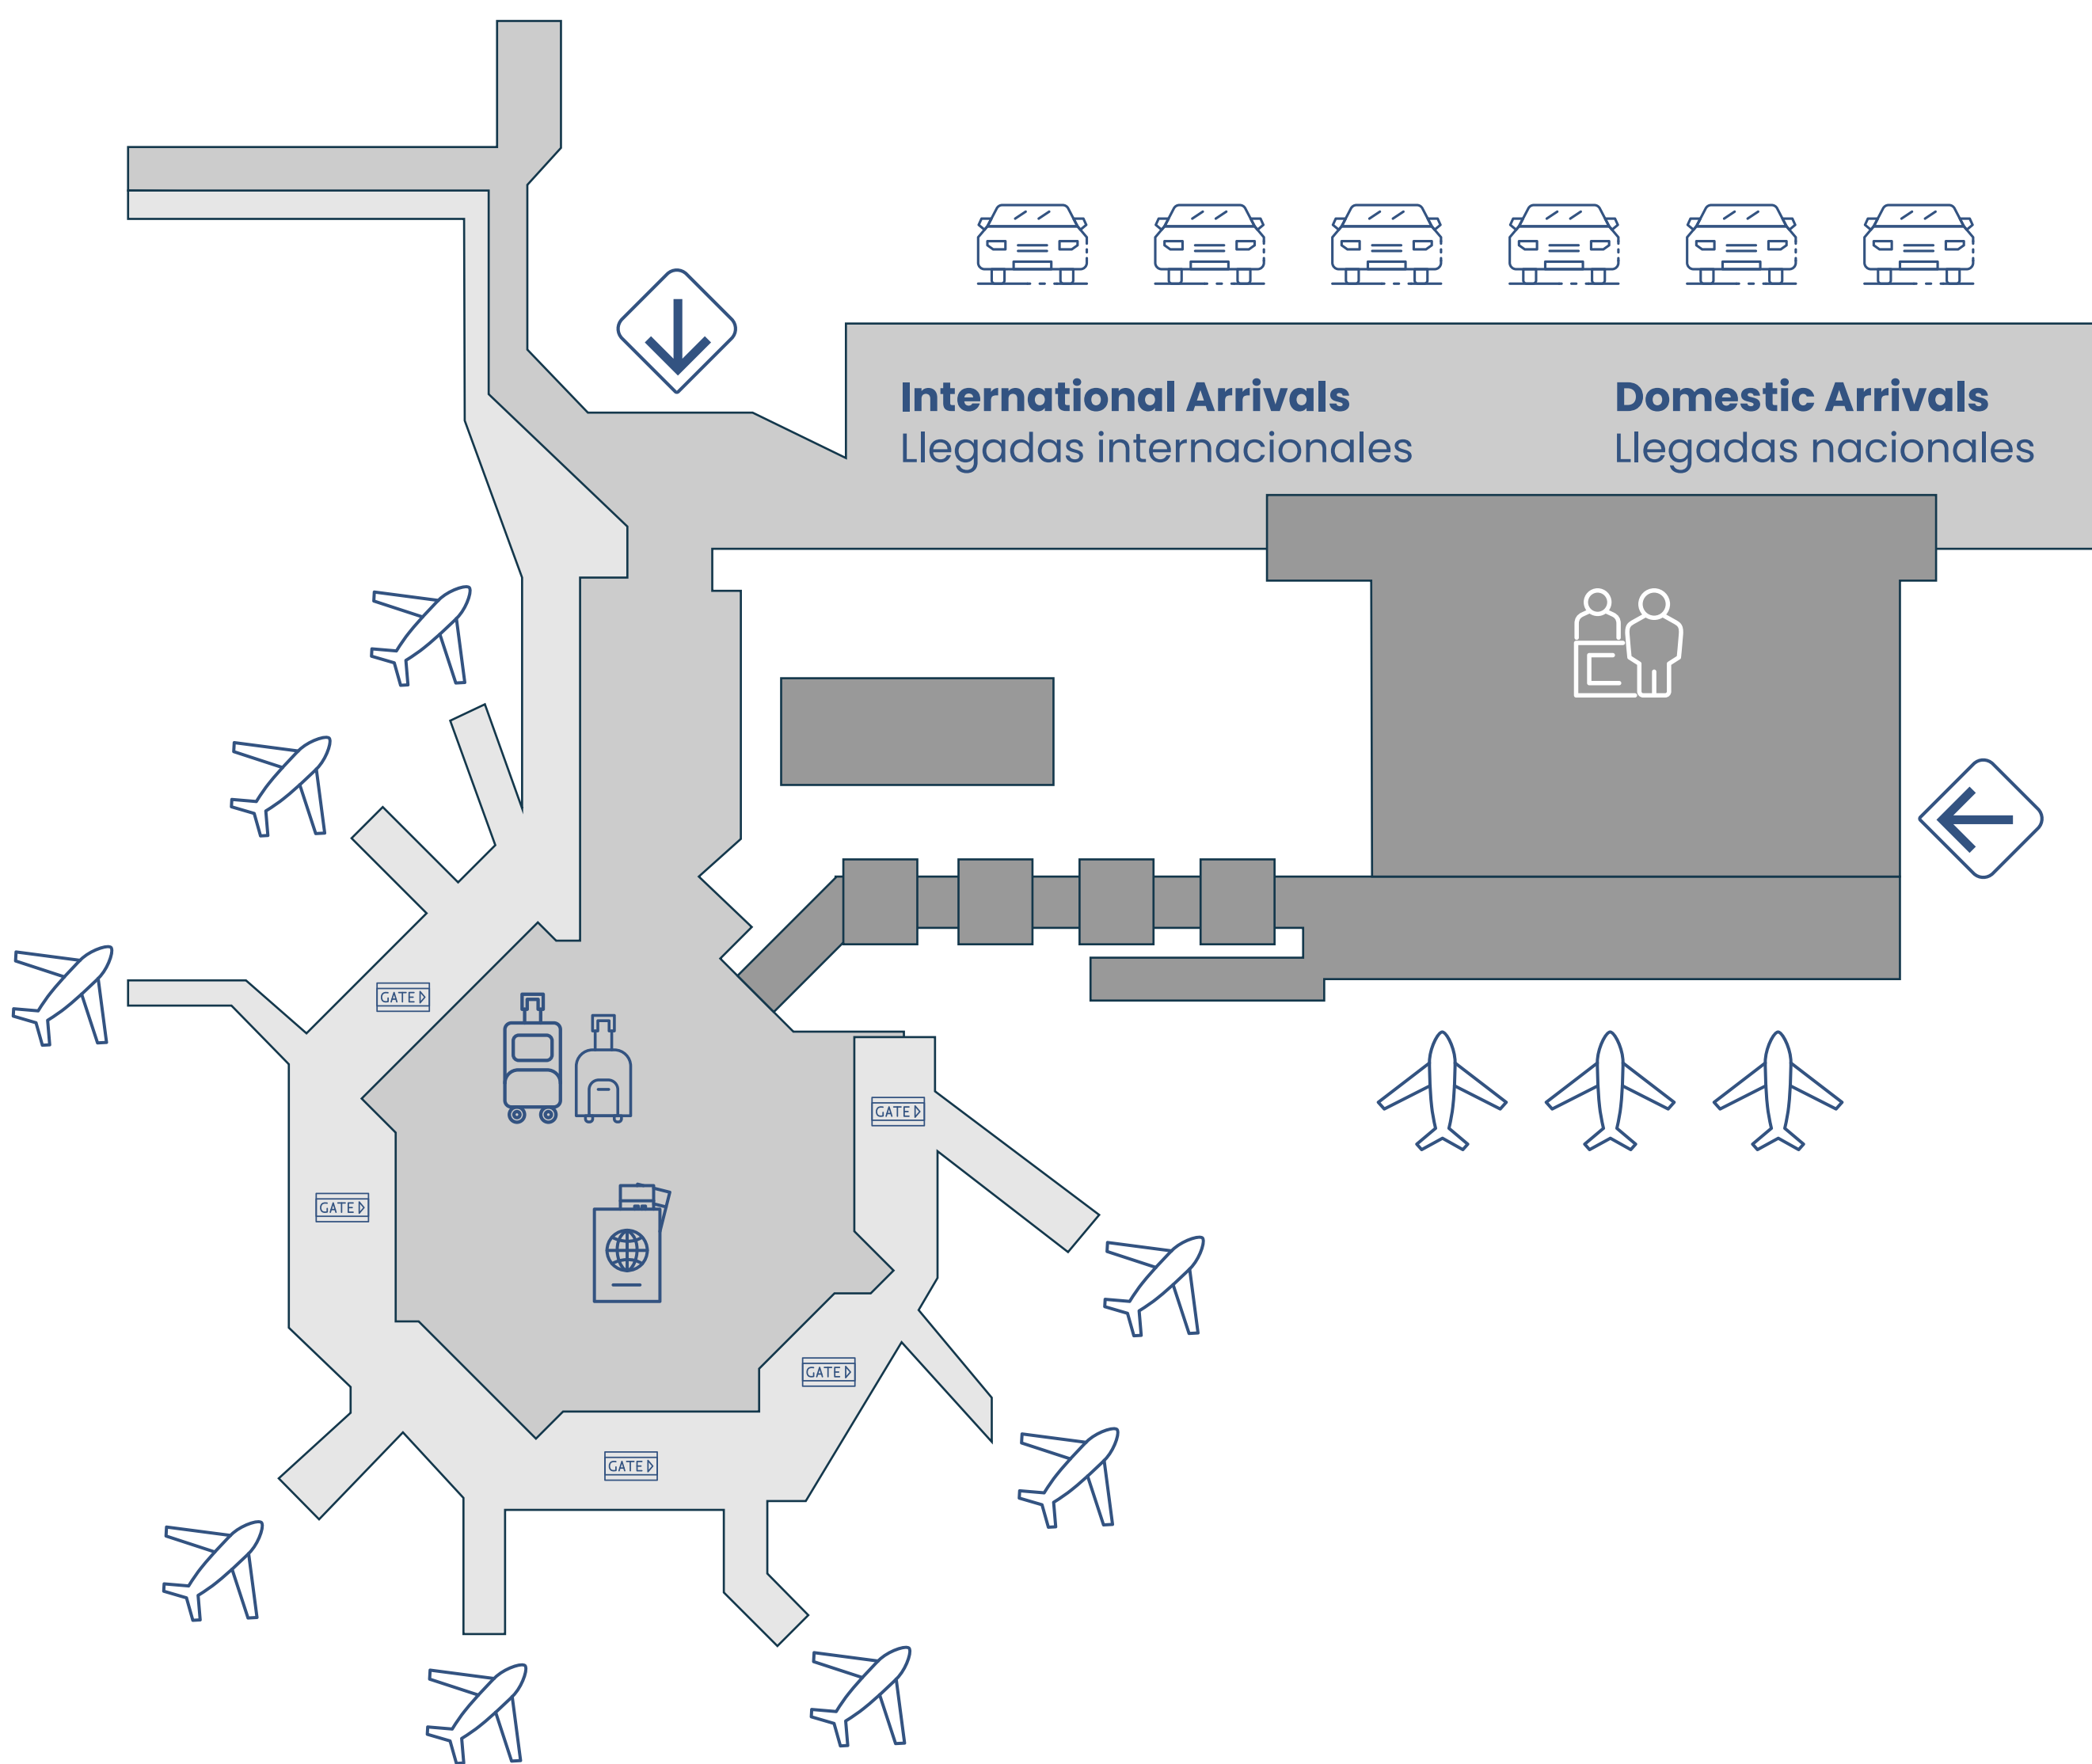

TERMINAL 2 | Domestic

CHECK IN

BAGGAGE CLAIM
RECLAMO DE EQUIPAJE

INMIGRATION
MIGRACIÓN

BOARDING GATES
PUERTAS DE EMBARQUE

GROUND TRANSPORTATION
TRANSPORTE TERRESTRE

ACCESS
ACCESO